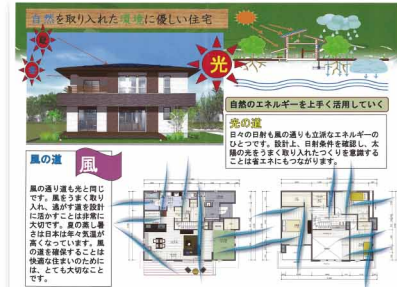

応募作品

自宅でグランピングを満喫

自宅でグランピングを満喫
～家に居ながら、外で過ごす時間が楽しい～

家に隣接するアウトドア空間への動線に上開スペースを活用。家とアウトドアスペースの一体化により、いつでも気軽に楽しめる賢いグランピング空間を実現しています。

応募者：株式会社アキュラホーム埼玉中央 上野 晟

光のあふれるお家

光のあふれるお家

部屋をすべて南向き設置し、さらに天窓を設置することによって光が多く取り入れられ、家中が明るくなるとともに、家に住む人も温かな気持ちになります。また、光を多く取り入れることにより、昼間の電気使用量を減らし、CO2削減に貢献することができ、環境に優しい住宅となっています。

応募者：株式会社アキュラホーム埼玉中央 鈴木 龍也

空間を味わいながら、団樂を楽しめる、カフェ風空間のある住まい

応募者：株式会社アキュラホーム埼玉中央

自然を取り入れた環境に優しい住宅

応募者：丸山 雄吾

自然の力で涼しく過ごすグリーンカーテン

応募者：増田 沙衣

昼夜問わず自然通風を感じられる生活

地域とのコミュニケーションを図る家

【1】大きな窓で明るいDK
お客様をおもてなしできる配置やリビング
周辺に大きな窓設計
【2】ファミリードアで可変性のある目まじしい建築
広い主要室は緑林の時間を過ごす空間にもアレンジ可能

応募者：嶋田 真璃子

吹き抜けに光と風を取り入れた家

吹き抜けに光と風を取り入れた家

応募者：池田 健一

暮らしが広がる家 ～大収納&ハーフ吹き抜けがある家～

暮らしが広がる家
～大収納&ハーフ吹き抜けがある家～